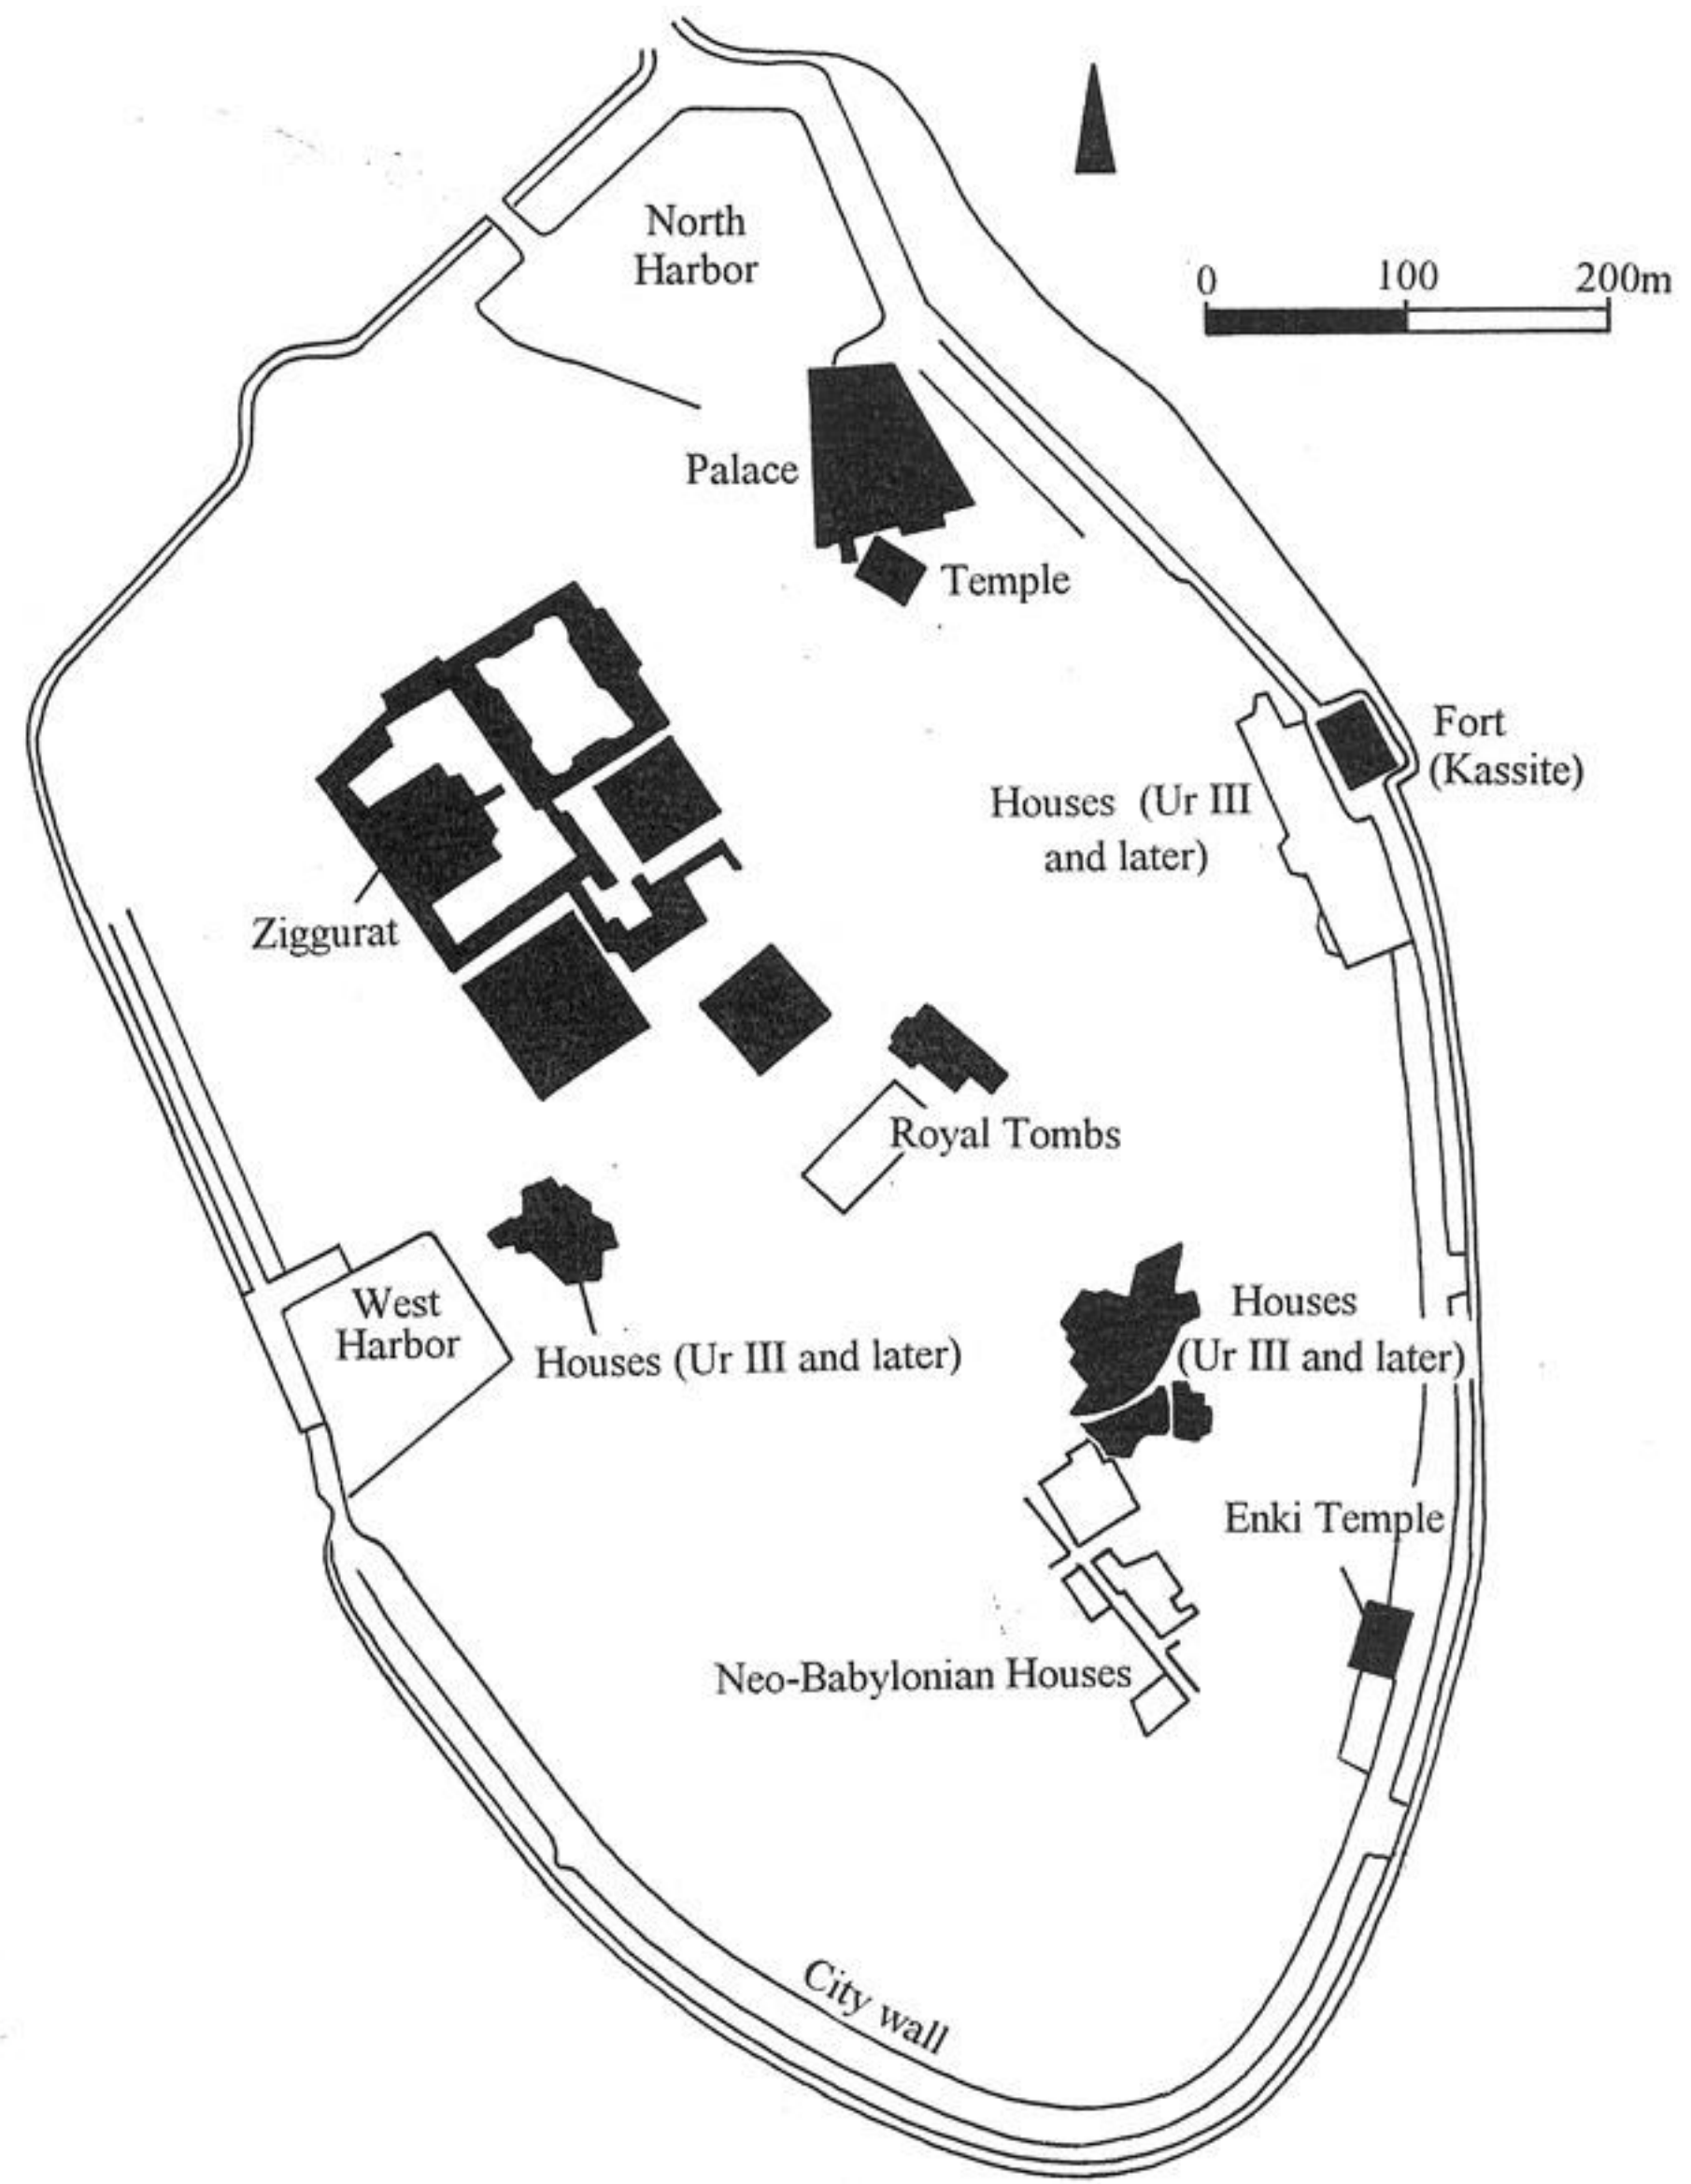

## Möbel

<p><b>FUSS KLEIN</b> 1a Eingangstreppe</p> 	<p><b>VERZWEIGUNG EINFACH</b> 2a eine Abzweigung</p> 	<p><b>AST KLEIN</b> 3a +3m² Wohnfläche</p> 	<p><b>STAMM KLEIN</b> 4a +1m Raumhöhe</p> 	<p><b>DACH SCHRÄG</b> 5b Dachfenster</p> 	<p><b>DACH TERRASSE</b> 5d +6m² Terrassenfläche</p> 	<p><b>FENSTER</b> 7a Rahmenlos</p> 	<p><b>FENSTER</b> 7b Holzrahmen</p> 	<p><b>SOFA LANG</b> Zweisitzer mit Stauraum</p> 	<p><b>SOFA RUND</b> Zweisitzer mit Minibar</p> 	<p><b>DUSCHE</b> 122cm Durchmesser</p> 	<p><b>TRENNMÖBEL + BETT KLEIN</b> Einzelbett 100cm Schiebetür Stauraum beidseitig</p> 	<p><b>SCHREIBTISCH KLEIN</b> 160cm Breite mit integrierte Stromversorgung</p> 	<p><b>SCHIEBETÜR</b> dreiteilige, raumhohe Schiebetrennwand 340cm Durchmesser</p> 
<p><b>FUSS GROSS</b> 1b Eingangstreppe</p> 	<p><b>VERZWEIGUNG DOPPELT</b> 2b 2 Abzweigungen</p> 	<p><b>AST GROSS</b> 3b +6m² Wohnfläche</p> 	<p><b>DACH GERADE</b> 5a Dachfenster</p> 	<p><b>DACH BEGRÜNT</b> 5c Gründach</p> 	<p><b>ABSCHLUSSRING</b> 6a Balkongeländer</p> 	<p><b>BALKONTÜR</b> 7c Rahmenlos</p> 	<p><b>BALKONTÜR</b> 7d Holzrahmen</p> 	<p><b>KÜCHE GROSS</b> Spüle, Stauraum und kleiner Sitznische</p> 	<p><b>STAUHAUM MITTE</b> Stauraum Sitzgelegenheit und Kofferablage</p> 	<p><b>TOILETTE</b> 122cm Durchmesser inkl. Waschbecken</p> 	<p><b>TRENNMÖBEL + BETT GROSS</b> Doppelbett mit 160cm Schiebetür beidseitiger Stauraum</p> 	<p><b>BETT GROSS</b> Doppelbett mit 160cm in Podest integriert Rückwand mit Stauraum</p> 	<p><b>SESSEL + HOCKER</b> lose Bestuhlung mit Tisch</p> 

The Farmhouse